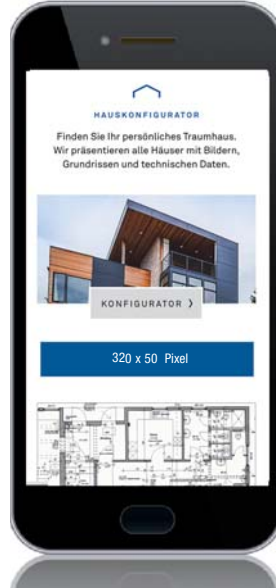

## Hausvorstellungen / Preise

Hausvorstellungen	Basis	Basis Plus	Premium
Text	max. 600 Zeichen	max. 1.000 Zeichen	max. 2.000 Zeichen
Bilder	max. 3 Abbildungen	max. 5 Abbildungen	max. 10 Abbildungen
Slider	nein	ja	ja
Grundrisse	nein	ja	ja
Bautafel	max. 5 Punkte	max. 8 Punkte	frei gestaltbar
Links	ein Link	ein Link	ein Link
Video-Einbindung	nein	nein	wird eingebunden
Kurzporträt Unternehmen	nein	nein	wird integriert
Mindestlaufzeit	12 Monate	6 Monate	6 Monate
Korrekturen	Änderungen nach erteilter Freigabe kostenpflichtig	3 Korrekturen inkl. während der Laufzeit	3 Korrekturen inkl. während der Laufzeit
Reporting	jährlich	halbjährlich	monatlich
Preis	450,- €/Jahr	400,- €/Halbjahr, 650,- €/Jahr	750,- €/Halbjahr, 950,- €/Jahr

## Mobile / Preise

**Mobile Sticky Banner Ad**

Größe (BxH): 320 x 50 Pixel

Rotation: Startseite und Rubriken

TKP in €: 25,00

**Mobile Banner Ad**

Größe (BxH): 320 x 50 Pixel

Rotation: Startseite und Rubriken